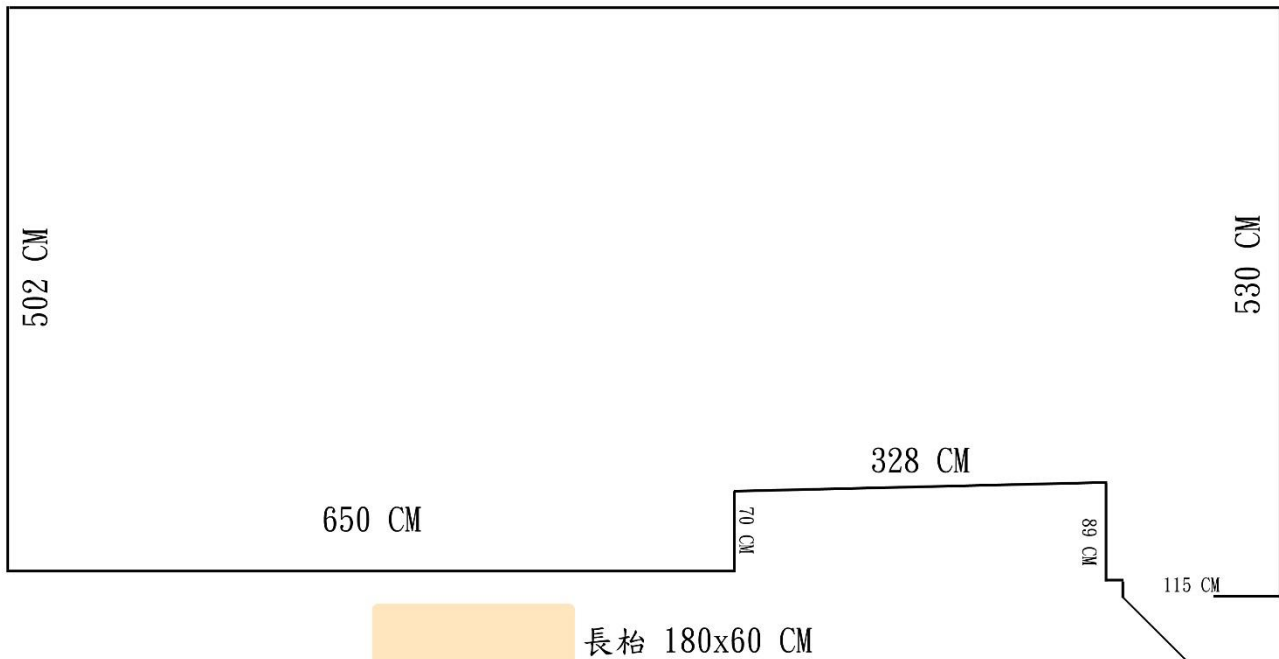

304 室- 樂聚

實用面積： 624 平方呎

容納人數： 40 人

基本設施： 楓木地板、兩面鏡牆；

長檯 2 張、椅 30 張；

音響揚聲器

*可以優惠價錢使用設備組合

<無線咪 1 支、投影機及投影銀幕(電腦及接駁線自備)>

樂聚304

1133 CM

長枱 180x60 CM

膠椅 52x44.5 CM

比例:1:40