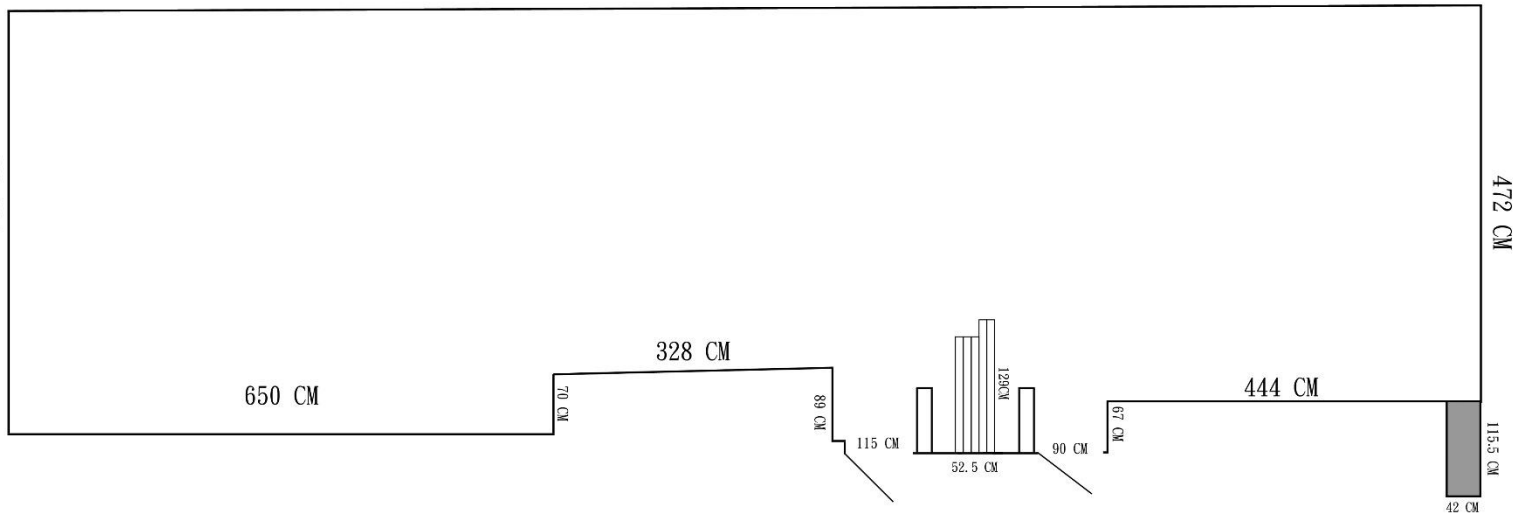

304 室(樂聚) 及 303 室(樂變)

實用面積： 939 平方呎

容納人數： 75 人

基本設施： 楓木地板、單面鏡牆、長檯 3 張、膠座椅 60 張、無線咪 1 支、音響揚聲器；

*可以優惠價錢使用設備組合 <無線咪 1 支、投影機及投影銀幕(電腦及接駁線自備)>

樂聚303+樂變304

1759 CM

長枱 180x60 CM

膠椅 52x44.5 CM

比例:1:36